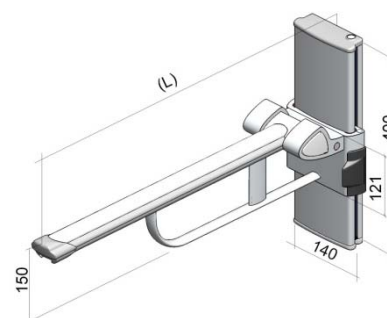

PRS-WAF-75-A-W ●

Kulör på plastdetaljer (XX):

(W) vit (R) röd (B) blå (D) mörkbrun (BK) svart

Toalettarmstöd med höjjustering för väggmontering.
Tyngdlös hantering med hjälp av fjäder.
Självlåsande i uppfällt läge.
260 mm steglös höjdställning.

Max belastning: 150 kg.

Material:

Metall: Aluminium 6060 T5, Rostfritt stål AISI 304
Plast: ABS, PA6 30% GF, POM, Nylon, Medical PVC

Bestnr	Längd (L)	Ytbehandling (X)
PRS-WAV-60-(X)-(XX)	600 mm.	(A) naturanodiserad
PRS-WAV-75-(X)-(XX)	750 mm.	(C) krompläterad
PRS-WAV-90-(X)-(XX)	900 mm.	(G) guldpläterad

PRS-WAV-75-A-W

Kulör på plastdetaljer (XX):

(W) vit (R) röd (B) blå (D) mörkbrun (BK) svart

Toalettarmstöd med höjjustering för montering på horisontell skena.
Tyngdlös hantering med hjälp av fjäder.
Självlåsande i uppfällt läge.
260 mm steglös höjdställning.