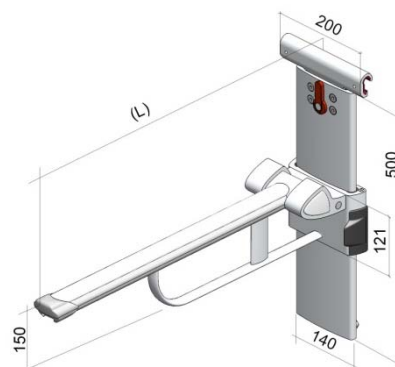

Bestnr	Längd (L)	Ytbehandling (X)
PRS-WAVH-60-(X)-(XX)	600 mm.	(A) naturanodiserad
PRS-WAVH-75-(X)-(XX)	750 mm.	(C) krompläterad
PRS-WAVH-90-(X)-(XX)	900 mm.	(G) guldpläterad

PRS-WAVH-75-A-W

Kulör på plastdetaljer (XX):

(W) vit (R) röd (B) blå (D) mörkbrun (BK) svart

Tillbehör

PRS-PHWA-(X)-(XX)
Toalettpappershållare
(X) Ytbehandling (XX) Kulör på plastdetaljer

PRS-PHWA-(X)-(XX)
Toalettpappershållare för enhandsbruk
(X) Ytbehandling (XX) Kulör på plastdetaljer