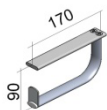

Tillbehör

PRS-PHWA-(X)-(XX)
Toalettpappershållare
(X) Ytbehandling (XX) Kulör på plastdetaljer