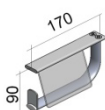

PRS-PHWA-(X)-(XX)
Toalettpappershållare för enhandsbruk
(X) Ytbehandling (XX) Kulör på plastdetaljer