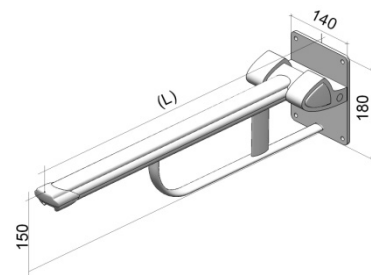

profilo[®]
smart

the track for the future

● fast montering

vertikal justering

vertikal och horisontal justering

Toalettarmstöd för väggmontering.
Tyngdlös uppfällning med hjälp av fjäder.
Självlåsande i uppfällt läge.

Max belastning: 150 kg.

Material:

Metall: Aluminium 6060 T5, Rostfritt stål AISI 304
Plast: ABS, PA6 30% GF, POM, Nylon, Medical PVC

Bestnr	Längd (L)	Ytbehandling (X)
PRS-WAF-60-(X)-(XX)	600 mm.	(A) naturanodiserad
PRS-WAF-75-(X)-(XX)	750 mm.	(C) krompläterad
PRS-WAF-90-(X)-(XX)	900 mm.	(G) guldpläterad

PRS-WAF-75-A-W ●

Kulör på plastdetaljer (XX):

(W) vit (R) röd (B) blå (D) mörkbrun (BK) svart

Toalettarmstöd med höjjustering för väggmontering.
Tyngdlös hantering med hjälp av fjäder.
Självlåsande i uppfällt läge.
260 mm steglös höjdställning.

Max belastning: 150 kg.

Material:

Metall: Aluminium 6060 T5, Rostfritt stål AISI 304
Plast: ABS, PA6 30% GF, POM, Nylon, Medical PVC

Bestnr	Längd (L)	Ytbehandling (X)
PRS-WAV-60-(X)-(XX)	600 mm.	(A) naturanodiserad
PRS-WAV-75-(X)-(XX)	750 mm.	(C) krompläterad
PRS-WAV-90-(X)-(XX)	900 mm.	(G) guldpläterad