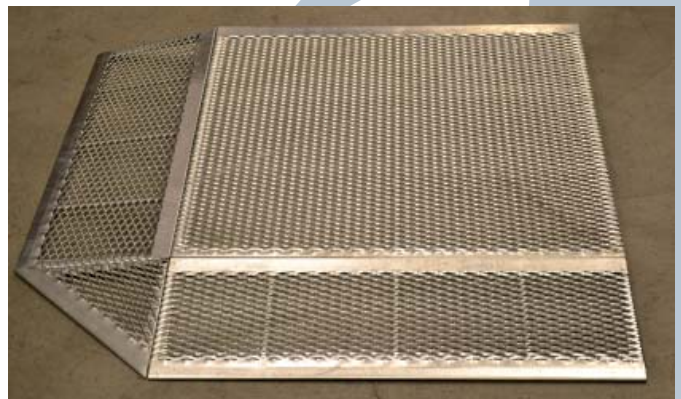

## MINIRAMP

Tröskelramp Entréplan Minitrappsteg Skrapgaller  
Halksäkert Snabbmonterat Flexibelt Ekonomiskt

NYHET

**Ny standardmodul MP 960 x 960**  
format 960 x 960 mm, höjd 40 mm  
Mindre antal delar att skruva ihop  
Kraftigare stödben (M16 ersätter M10)  
Högre maxhöjd, upp till 16 cm

Det nya sättet att skaffa sig ett färdigt plan/rampdel i en del, med artikelnummer 838088. Mindre flexibelt men inga skruvar. Stödben i tre alternativa längder medföljer (höjd 4 cm samt 6 - 16 cm).

## Nya Miniplanet MP 960 x 960

Med Miniramp bygger du små entréplan, steg och småramp. Behöver du ett riktigt bra och halksäkert skrapgaller framför entrédörren? Använd Miniramp. Miniramp är idealisk för trånga ytor med små höjdskillnader. Modulerna byggs ihop till valfri längd och möjlighet finns även att vinkla rampen i 90°. Vid behov kan avåkningsskydd monteras.

Nya MP 960 x 960 kan monteras horisontellt som ett trappplan eller vändplan. Nya MP 960 x 960 kan också användas som en del av en ramp, dvs monteras lutande.