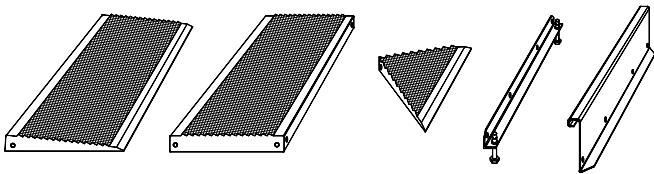

Sortiment

Exempel på Miniramp med upp/nerkörning på två sidor (här 838172VLM). Den modul MR340 som finns på sidan tvistas/vrides så att lutningsvinkeln varierar utmed rampmodulen.

Bestnr Artikel / komplett sats

moduler

- 838003 Rampmodul MR 340, 340 x 960 mm
- 838007 Plan/förlängningsmodul MP 320, 320 x 960 mm
- 838014 Bensats MB 140, benpar för max monteringshöjd 140 mm. Används även som upplagsprofil till tre ramp/planmoduler.
- 838022 Avåkningsskydd MA 960, längd 960 mm. Kombinerat avåkningsskydd och upplagsprofil till tre ramp/planmoduler.
- 838045 Trekantsmodul MT 45, för sammanfogning av två st MR 340 i 90° vinkel. Kantlängder 340, 340 och 480 mm.
- 838059 Monteringsbeslag för upphängning/fastsättning på dörrkarm
- 838088 Plan MP 960 x 960, Miniplanet inkl stödben, höjd max 160 mm

större enheter / sammansatta produkter

- 838093 Ramp MR345, komplett Miniramp inkl stödben, 960 x 345 mm
- 838096 Ramp MR660, komplett Miniramp inkl stödben, 960 x 660 mm
- 838100 Ramp MR1000, komplett Miniramp inkl stödben, 960 x 980 mm
- 838130 Ramp MR1300, komplett Miniramp inkl stödben, 960 x 1300 mm
- 838172HHM Miniramp 2-sidig höger, högmonterad, höjd 90 - 160 mm
- 838172HLM Miniramp 2-sidig höger, lågmonterad, höjd 40 - 90 mm
- 838172VHM Miniramp 2-sidig vänster, högmonterad, höjd 90 - 160 mm
- 838172VLM Miniramp 2-sidig vänster, lågmonterad, höjd 40 - 90 mm
- 838173H Miniramp 3-sidig, högmonterad, höjd 90 - 160 mm
- 838173L Miniramp 3-sidig, lågmonterad, höjd 40 - 90 mm