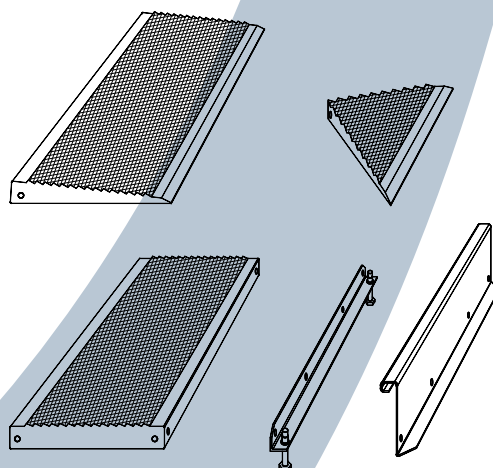

tfn DK 49 20 38 38, fax DK 49 20 38 34

TRIDENT INDUSTRI AB, Metallgatan 27, 262 72 Ängelholm
tfn +46 431 839 00, fax +46 431 839 37, info@trident.se, www.trident.se