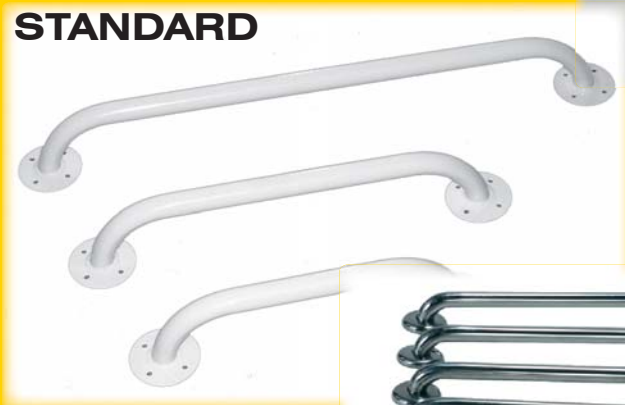

XTRA

STABIL

STÖDHANDTAG både långt och kort rejäla stöd i vått och torrt

POLYGRIP UNIVERSAL

STANDARD

PROFIL

INOX

ALU